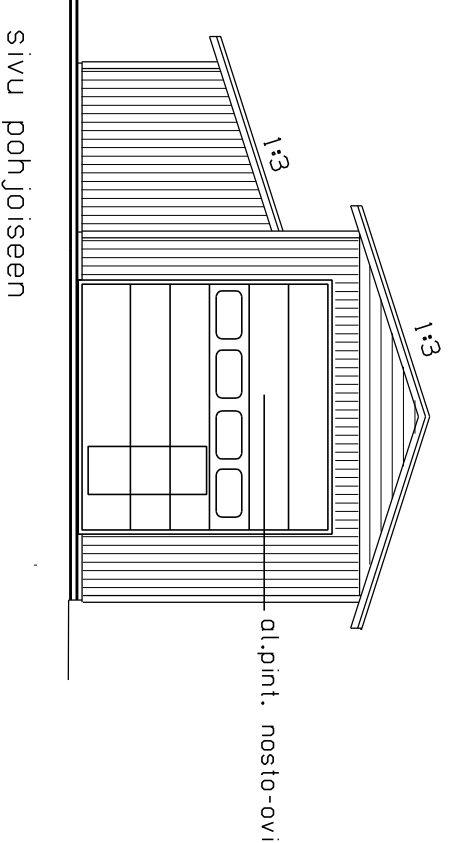

- Sisävärit
- seinä alaosa (vaneri) RAL 7023, bet.harmaa
 - seinien yläosa + katto RAL 9002, vaal.harmaa
 - samoin sähkötililla

KONEHALLI
HEINSUO