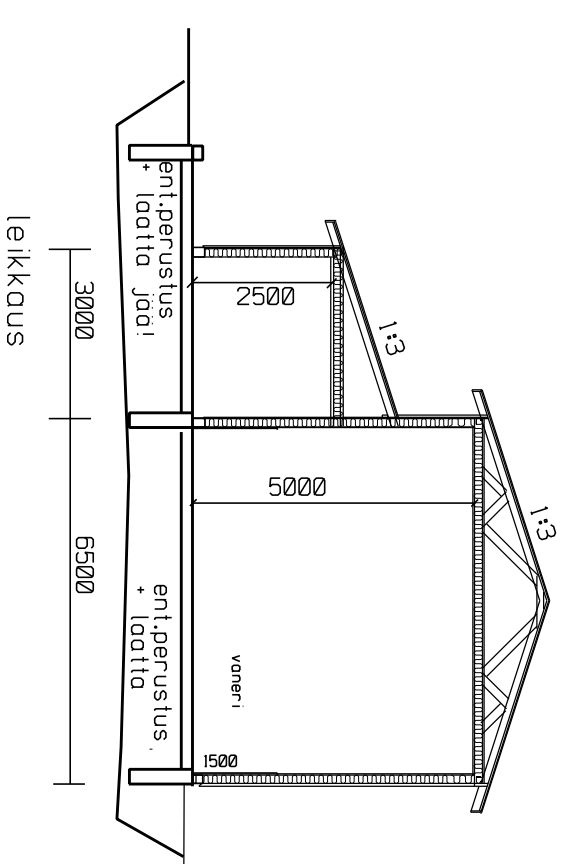

- Sisävärit
- seinä alaosa (vaneri) RAL 7023, bet.harmaa
 - seinien yläosa + katto RAL 9002, vaal.harmaa
 - samoin sähkötililla

KONEHALLI
HEINSUO