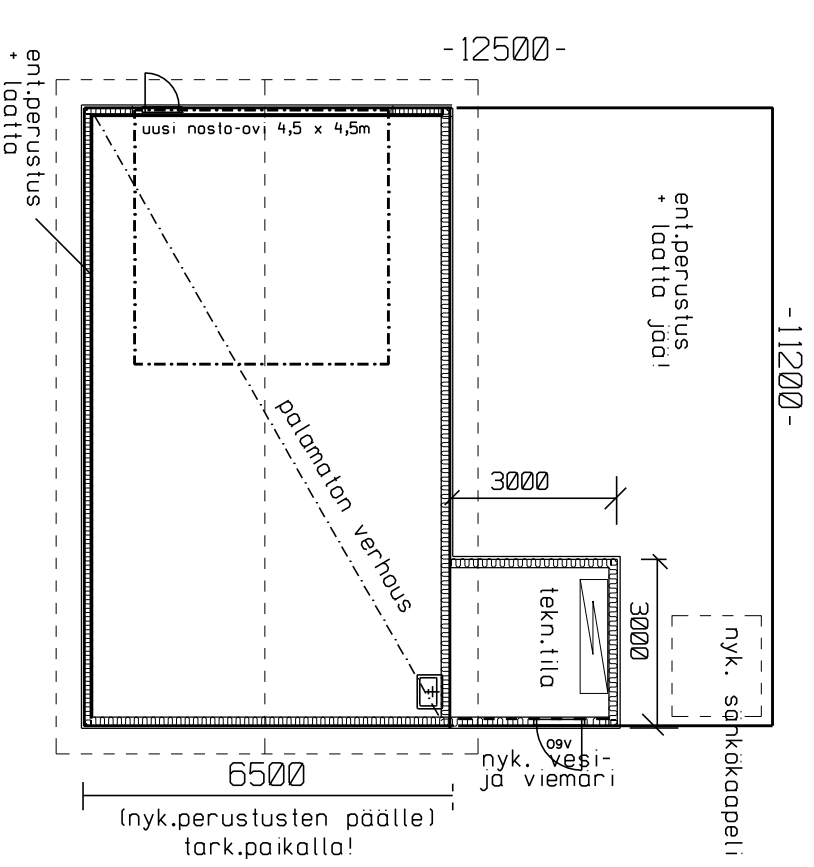

- Sisävärit
- seinä alaosa (vaneri) RAL 7023, bet.harmaa
 - seinien yläosa + katto RAL 9002, vaal.harmaa
 - samoin sähkötililla

KONEHALLI
HEINSUO