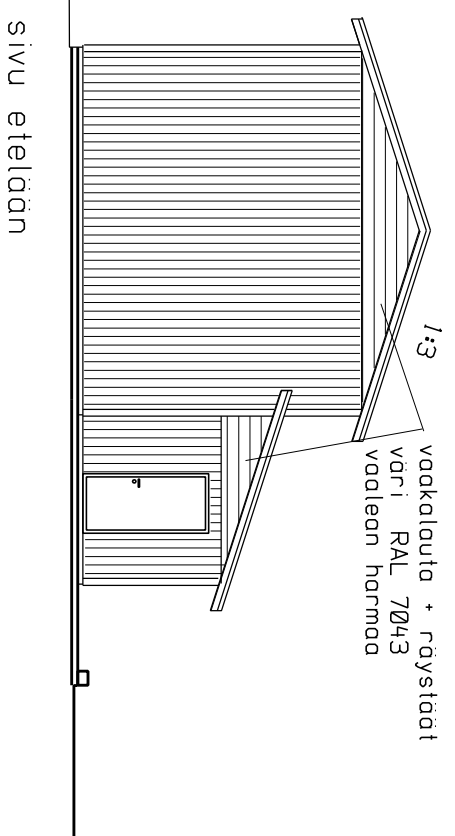

- Sisävärit
- seinä alaosa (vaneri) RAL 7023, bet.harmaa
 - seinien yläosa + katto RAL 9002, vaal.harmaa
 - samoin sähkötililla

KONEHALLI
HEINSUO